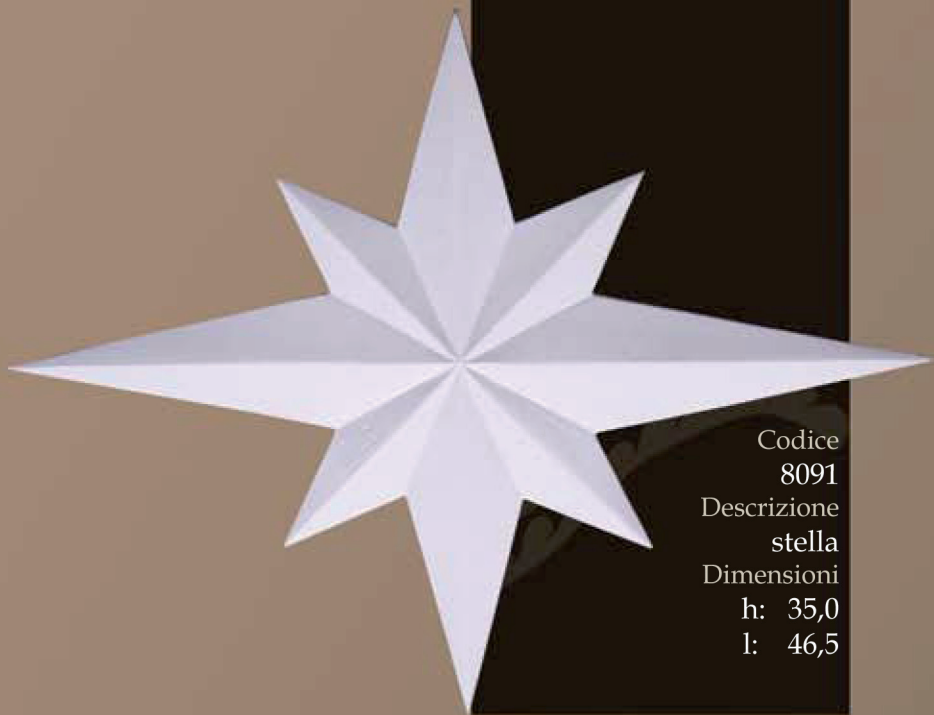

Codice
8089

Descrizione
corazza romana piccola (lorica)

Dimensioni
h: 16,0
l: 9,0

Codice
8090
Descrizione
corazza romana
grande (lorica)
Dimensioni
h: 60,0
l: 42,0

Codice
8091
Descrizione
stella
Dimensioni
h: 35,0
l: 46,5