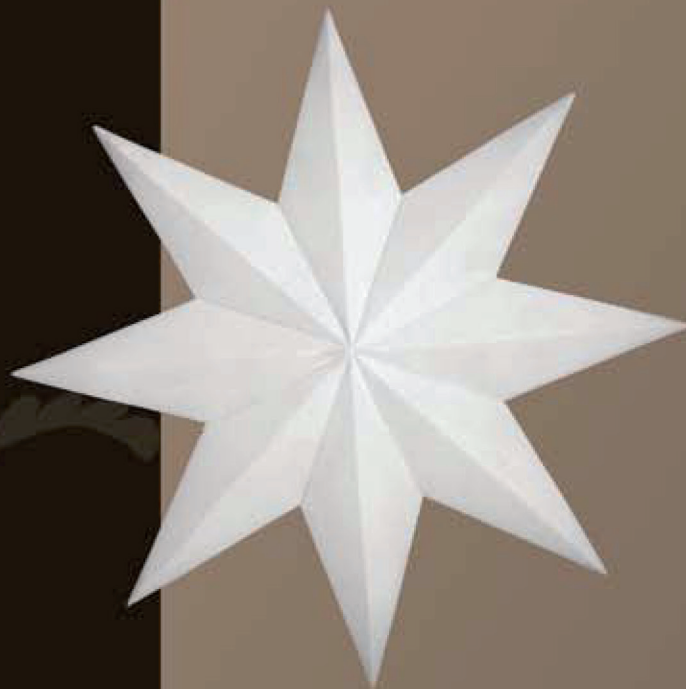

Codice
8094
Descrizione
stella marina
Dimensioni
Ø: 8,5