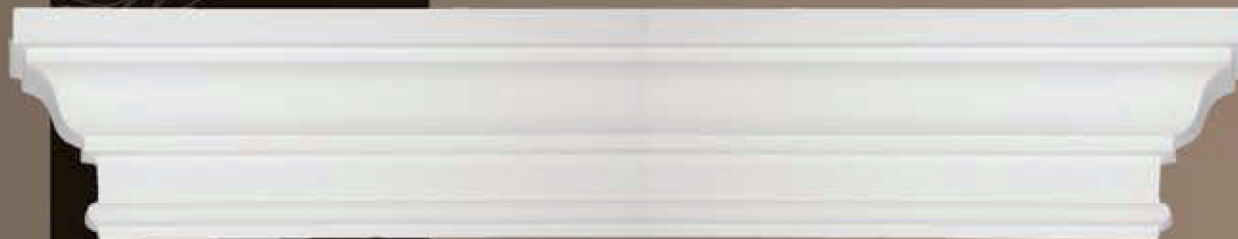

Codice
80129
Descrizione
sopraporta
Dimensioni
h: 11,0
l: 100 - 160