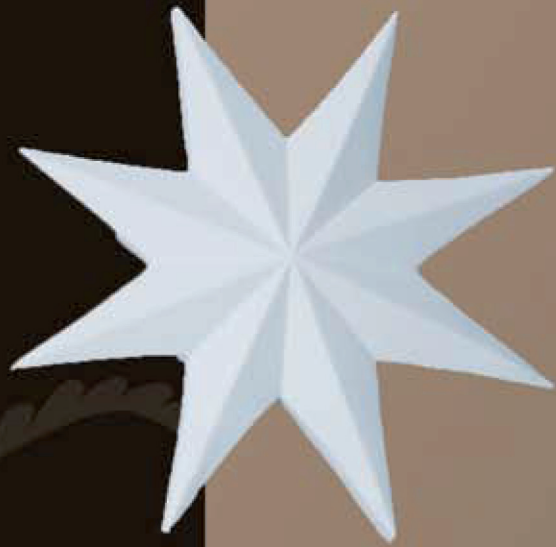

le misure sono espresse in cm

per diametro "Ø" si intende la misura di massimo ingombro

Codice
8095
Descrizione
stella A
Dimensioni
Ø: 9,7

Codice
8096
Descrizione
stella B
Dimensioni
h: 18,0
l: 14,5

Codice
8097
Descrizione
stella C
Dimensioni
Ø: 15,0

Codice
8098
Descrizione
stella D
Dimensioni
Ø: 11,5

Codice
8099
Descrizione
stella E
Dimensioni
Ø: 8,5

Codice
80100
Descrizione
stella F
Dimensioni
Ø: 6,3

Codice
80101
Descrizione
stella G
Dimensioni
Ø: 6,5

Codice
80102
Descrizione
stella H
Dimensioni
Ø: 19,5

Codice
80103
Descrizione
stella I
Dimensioni
Ø: 7,0

Codice
80104
Descrizione
stellette
Dimensioni
Ø: 2,5

Codice
80106
Descrizione
stellette
Dimensioni
Ø: 3,7