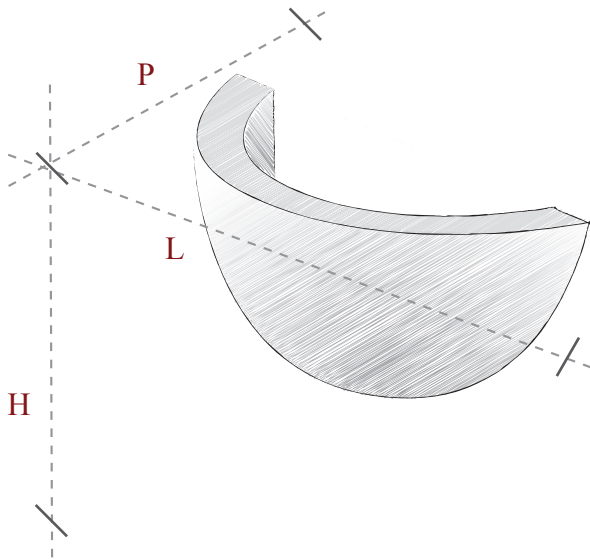

Cellare

Coprilampade

COPRILAMPADE

Il coprilampade in gesso è un complemento d'arredo ideale per perfezionare l'arredamento della vostra casa. Dà modo di fornire un'illuminazione adeguata ad ogni esigenza in qualsiasi ambiente. Offriamo una vasta gamma di modelli adatti a diverse ambientazioni: decò, classico, impero, moderno e contemporaneo. Inoltre i nostri coprilampade possono alloggiare ogni tipo di lampada si decida di utilizzare al fine di ottenere la migliore illuminazione del vostro ambiente. Alcuni dei nostri modelli essendo provvisti di un'apertura sul fondo possono dirigere il fascio di luce anche verso il basso.

L. larghezza H. altezza P. profondità

COPRILAMPADA
(Cod. 1000)
H. 8,0
L. 13,0
P. 13,0

COPRILAMPADA
(Cod. 1001)
H. 25,0
L. 19,0
P. 18,5

COPRILAMPADA
(Cod. 1002)
H. 27,5
L. 20,0
P. 20,0

COPRILAMPADA
(Cod. 1003)
H. 8,0
L. 21,0
P. 21,0